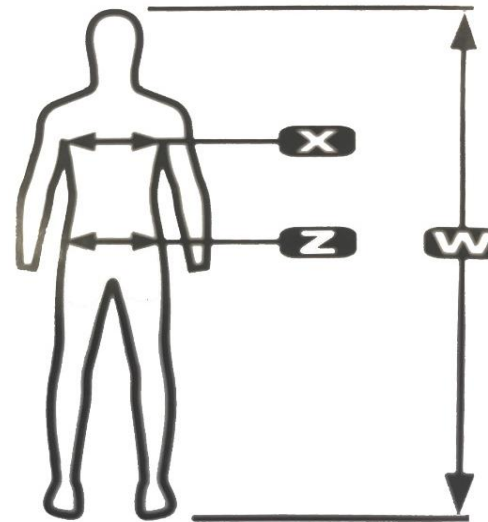

SeaPro size chart

Seal suits - Woman				
Size	Weight kg.	W - cm.	X - cm.	Z - cm.
XS	40 - 49	155 - 165	81 - 86	88 - 92
S	50 - 59	160 - 170	86 - 91	92 - 96
M	60 - 69	165 - 175	91 - 96	96 - 100
L	70 - 79	170 - 180	96 - 101	100 - 104
XL	80 - 89	175 - 185	101 - 106	104 - 108
2XL	90 - 99	180-190	106 - 111	108 - 112

Weight vest - Unisex	
Size	Weight kg.
M1	60 - 80
M2	80 - 100
M3	100 - 120

Hunter suits - Woman		
Size	Height cm.	Weight kg.
W2	160 - 170	50 - 59
W3	165 - 175	60 - 69
W4	170 - 180	70 - 79
W5	175 - 185	80 - 89
W6	180-190	90 - 99

Seal suits - Man				
Size	Weight kg.	W - cm.	X - cm.	Z - cm.
S	60 - 69	165 - 175	84 - 92	72 - 78
M	70 - 79	170 - 180	92 - 100	78 - 84
L	80 - 89	175 - 185	100 - 108	84 - 90
XL	90 - 99	180 - 190	108 - 116	90 - 96
2XL	100 - 109	185 - 195	116 - 124	96 - 102
3XL	110 - 120	190 - 200	124 - 132	102 - 108
4XL	120 - 130	195 - 205	132 - 140	108 - 114

Hunter suits - Man		
Size	Height cm.	Weight kg.
S	165 - 175	60 - 69
M	170 - 180	70 - 79
L	175 - 185	80 - 89
XL	180 - 190	90 - 99
2XL	185 - 195	100 - 109
3XL	190 - 200	110 - 120
4XL	195 - 205	120 - 130